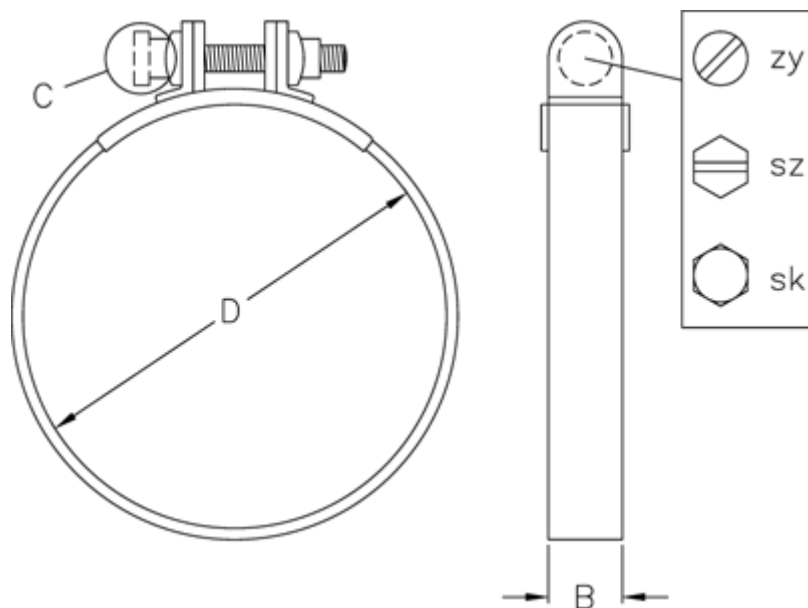

Varenummer: 02150000060
Beskrivelse: Norma slangebånd S 60/20 SZ W1

Mål

Bredde B = 20
C (Skruetype) = SZ
Diameter D = 60